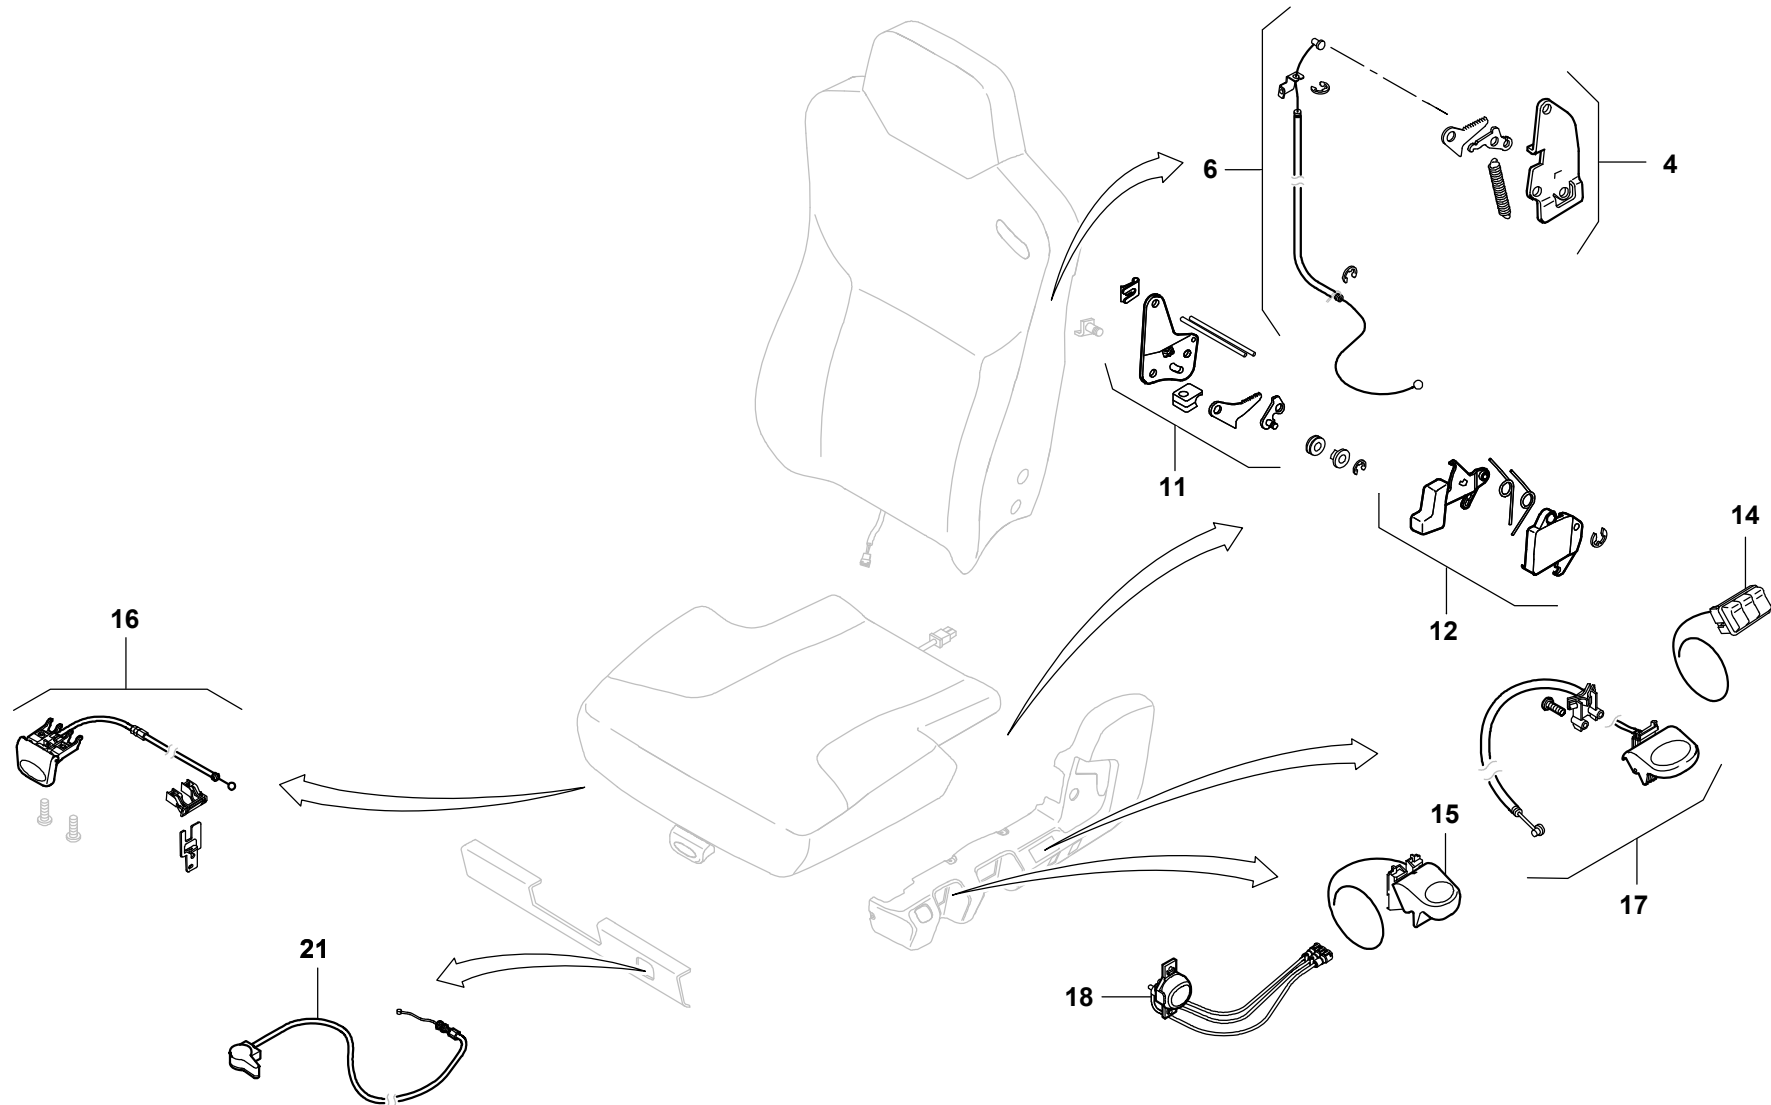

GROVEFAHRERSITZ ECE
DRIVER'S SEAT ECEBILDTADEL
PICTORIAL DISPLAY**GMK 6300**
BE 550
G 000

05.16

3297447-ETL B

1/3

GROVEFAHRERSITZ ECE
DRIVER'S SEAT ECEBILDTADEL
PICTORIAL DISPLAYGMK 6300
BE 550
G 000

05.16

3297447-ETL B

2/3

GROVEFAHRERSITZ ECE
DRIVER'S SEAT ECEBILDTADEL
PICTORIAL DISPLAY**GMK 6300**
BE 550
G 000

05.16

3297447-ETL B

3/3